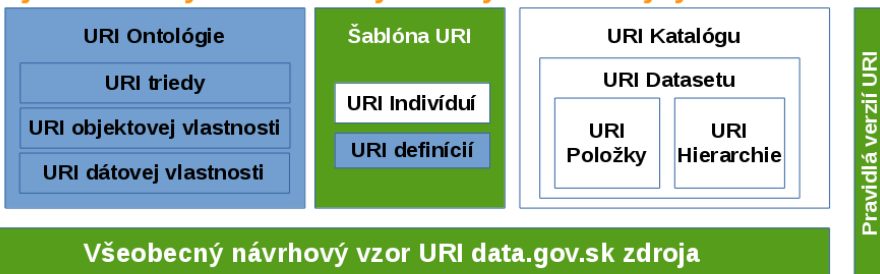

# Pravidlá tvorby referencovateľných identifikátorov

Individuá
Znalosti
všeobecné

data.gov.sk-semanticweb

## jednoduchý /rozšíriteľný URI systém verejných dát SR

URI

- A.2.1 Referencovateľný identifikátor všeobecne
- A.2.2 Typ def - definície
- A.2.3 Typ id - individuá
- A.2.4 Typ doc - dokumenty
- A.2.5 Typ set - katalógy, datasety, distribúcie