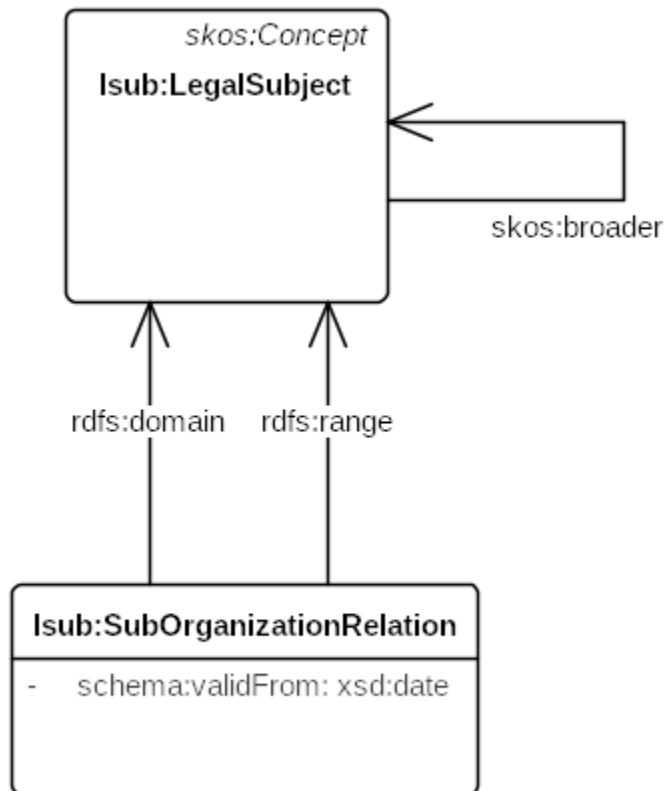

# Zoznam podriadených organizácií

## Dataset Podriadené organizácie

### Dátový model

Právny subjekt (Isub:LegalSubject) môže mať množinu podriadených organizácií (Isub:LegalSubject).

### Popis datasetu

Názov	3			5			Dopĺňajúca informácia
	názov stĺpca	typ	povinný	URI	typ	povinný	
ičo organizácie	id	xsd:string	X	rdf:about	URI	X	
názor organizácie	name	xsd:string	X	<a href="#">skos:prefLabel</a>	xsd:string		
ičo podriadenej organizácie	hasSubOrganization	xsd:string	X	<a href="#">org:hasSubOrganization</a>	URI	X	
názov podriadenej organizácie	subOrganizationName	xsd:string	X	<a href="#">skos:prefLabel</a>	xsd:string		
dátum vzniku vzťahu	validFrom	xsd:string	X	<a href="#">schema:validFrom</a>	URI	X	