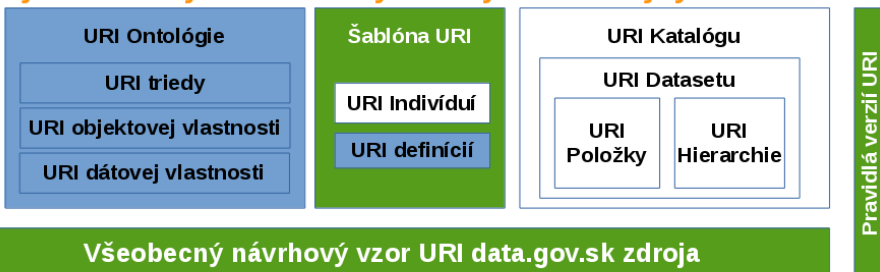

Pravidlá tvorby referencovateľných identifikátorov

Individuá
Znalosti
všeobecné

data.gov.sk-semanticweb

jednoduchý /rozšíriteľný URI systém verejných dát SR

URI

- A.2.1 Referencovateľný identifikátor všeobecne
- A.2.2 Typ def - definície
- A.2.3 Typ id - individuá
- A.2.4 Typ doc - dokumenty
- A.2.5 Typ set - katalógy, datasety, distribúcie