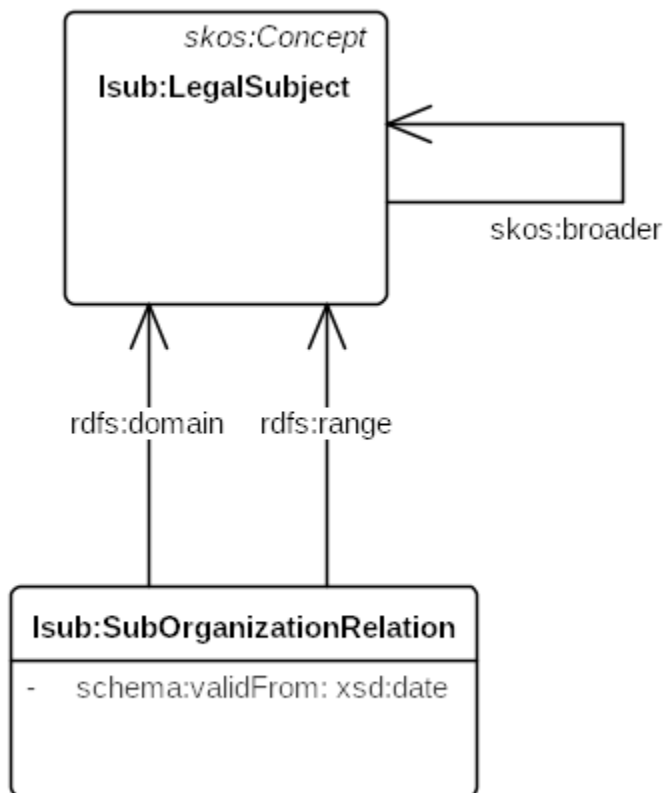

Zoznam podriadených organizácií

Dataset Podriadené organizácie

Dátový model

Právny subjekt (Isub:LegalSubject) môže mať množinu podriadených organizácií (Isub:LegalSubject).

Popis datasetu

Názov	3			5			Dopĺňajúca informácia
	názov stĺpca	typ	povinný	URI	typ	povinný	
ičo organizácie	id	xsd:string	X	rdf:about	URI	X	
názor organizácie	name	xsd:string	X	skos:prefLabel	xsd:string		
ičo podriadenej organizácie	hasSubOrganization	xsd:string	X	org:hasSubOrganization	URI	X	
názov podriadenej organizácie	subOrganizationName	xsd:string	X	skos:prefLabel	xsd:string		
dátum vzniku vzťahu	validFrom	xsd:string	X	schema:validFrom	URI	X	