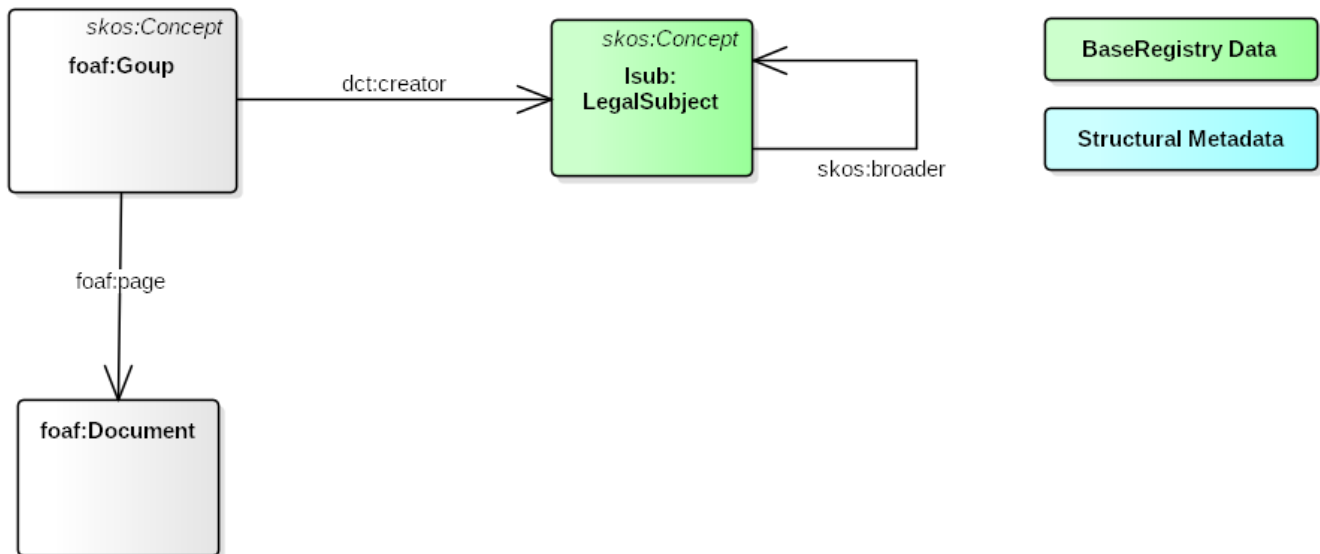

# Zoznam pracovných skupín

## Dataset Pracovné skupiny

### Dátový model

Pracovná skupina (foaf:Group) je vytvorená právny subjektom (lsub:LegalSubject). Údaje o pracovnej skupine sú dostupné na danej stránke (foaf:page).

### Popis datasetu

Názov	3			5			Dopĺňajúca informácia
	názov stĺpca	typ	povinný	URI	typ	povinný	
identifikátor pracovnej skupiny	id	xsd:string	X	rdf:about	URI	X	
názov pracovnej skupiny	name	xsd:string	X	skos:prefLabel	xsd:string	X	
názov zriaďovateľa (vlastníka)	organizationName	xsd:string	X	skos:prefLabel	xsd:string		
IČO zriaďovateľa (vlastníka)	organization	xsd:string	X	dct:creator	URI	X	
url	url	xsd:string	X	foaf:page	URI	X	