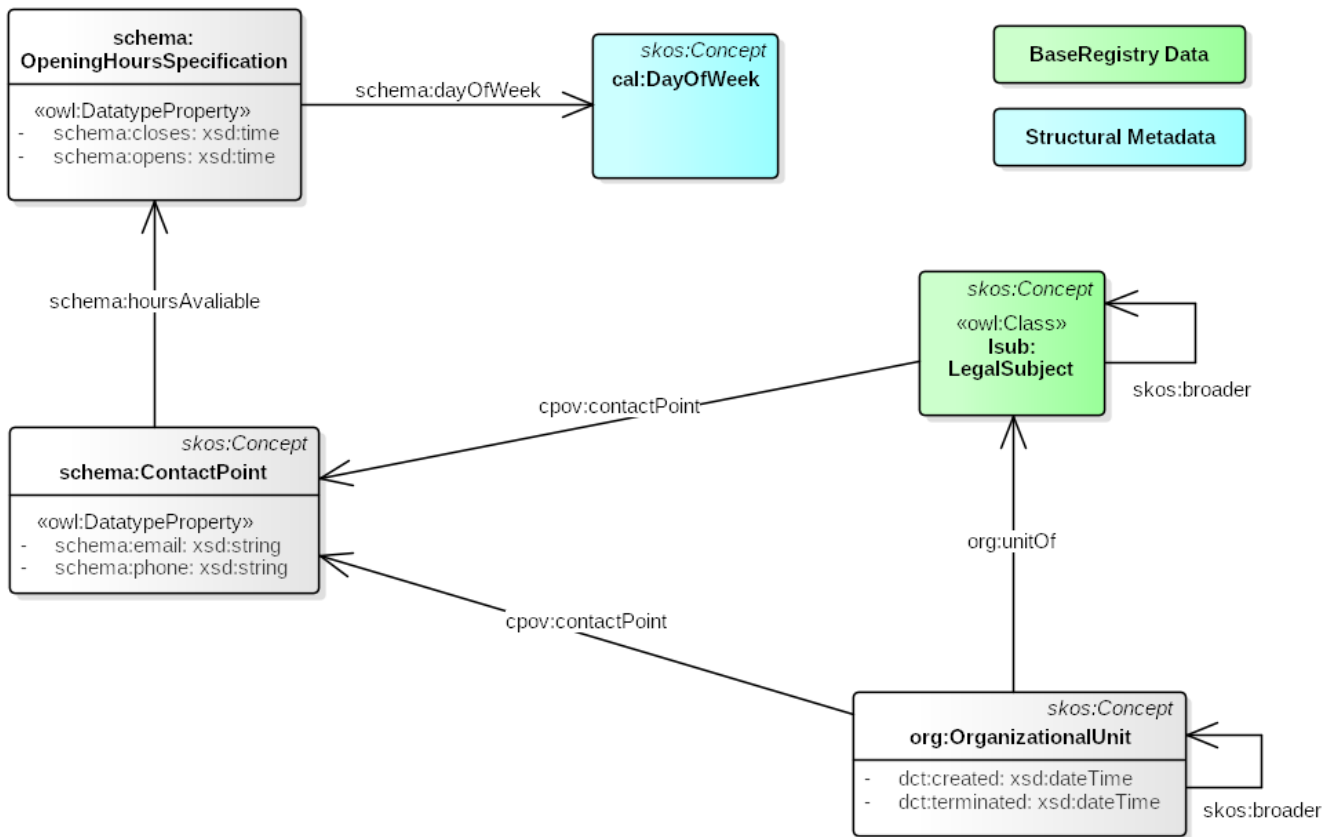

Úradné hodiny

Úvod

Dataset Úradné hodiny obsahuje definíciu otváracích hodín kontaktných miest OVM.

Typ povinnej osoby

Orgán štátnej správy, Orgán samosprávy

Dátový model

Popis datasetu

Názov	3			5			Doplňujúca informácia
	názov stĺpca	typ	povinný	URI	typ	povinný	
identifikátor	id	xsd:string	X	rdf:about	URI	X	
kontaktné miesto	contactPoint	xsd:string	X	schema:contactPoint	URI	X	
deň v týždni	dayOfWeek	xsd:string	X	skos:prefLabel	xsd:string		
kód dňa v týždni	dayOfWeekCode	xsd:string	X	schema:dayOfWeek	URI	X	
otvorené od	opens	xsd:string	X	schema:opens	xsd:time	X	
otvorené do	closes	xsd:string	X	schema:closes	xsd:time	X	

Príklad

Štátna správa: <https://data.gov.sk/dataset/mirri-uradne-hodiny-2021-04-20>

Samospráva: