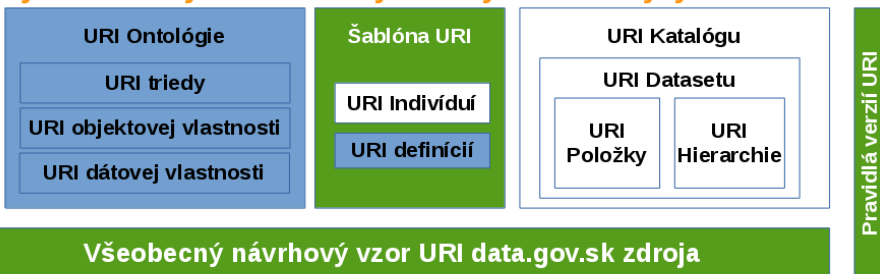

Pravidlá tvorby referencovateľných identifikátorov

Individuá
Znalosti
všeobecné

data.gov.sk-semanticweb

jednoduchý /rozšíriteľný URI systém verejných dát SR

URI

- A.2.1 Referencovateľný identifikátor všeobecne
- A.2.2 Typ def - definície
- A.2.3 Typ id - individuá
- A.2.4 Typ doc - dokumenty
- A.2.5 Typ set - katalógy, datasety, distribúcie